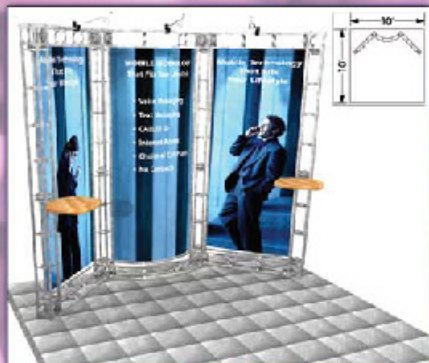

ORBITAL EXPRESS 10'X10' TRUSS KITS

CYGNUS

PLUTO

PAVO

SIBIUS

MARS

MERCURY